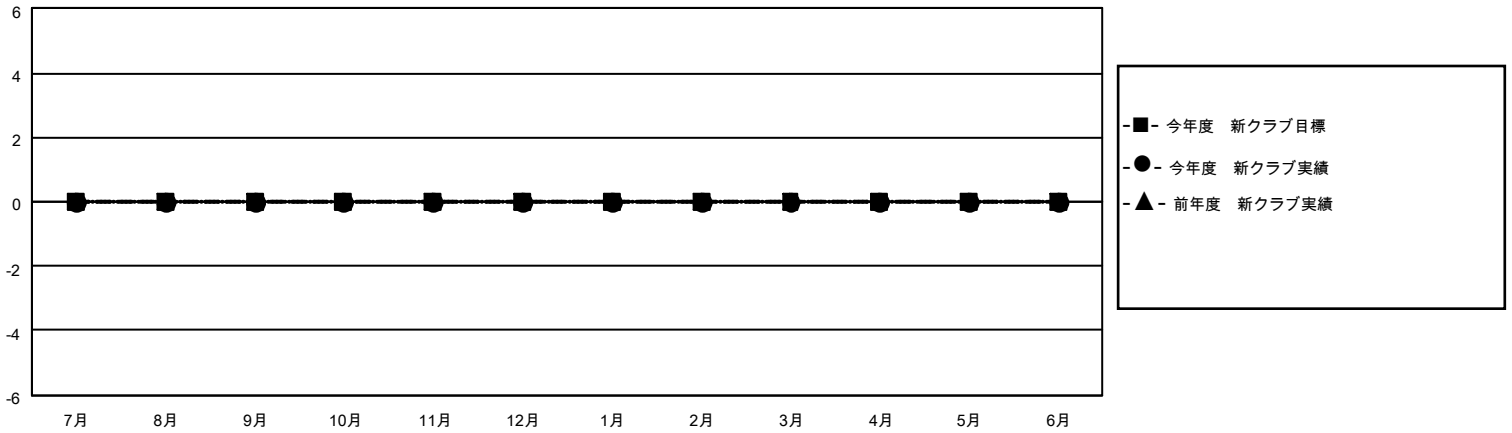

MONTHLY MEMBERSHIP PROGRESS REPORT

地域 JAPAN

District 337 B

Results as of: 12/31/2020

クラブ			
結果：2020-2021			
四半期	新クラブ目標	新クラブ	解散クラブ
7月/8月/9月	0	0	0
10月/11月/12月	0	0	1
1月/2月/3月	0	0	0
4月/5月/6月	0	0	0

名			
結果：2020-2021			
四半期	会員純増目標	会員増強実績	退会者(転籍を含む)実際
7月/8月/9月	30	39	56
10月/11月/12月	30	60	39
1月/2月/3月	30	0	0
4月/5月/6月	0	0	0

新クラブ目標及び実績累計

会員目標及び実績累計

解散クラブ: 1	34 CLUBS OF 66 一名以上の新会員を登録	男女別
		男性 1,896 (80.85%)
		女性 449 (19.15%)
退会者	会員累計データを見るには、ここをクリック	世帯主/家族会員合計 604
物故会員 5		国際会費半額の家族会員 330
クラブ解散 0		
その他 90		
合計 95		