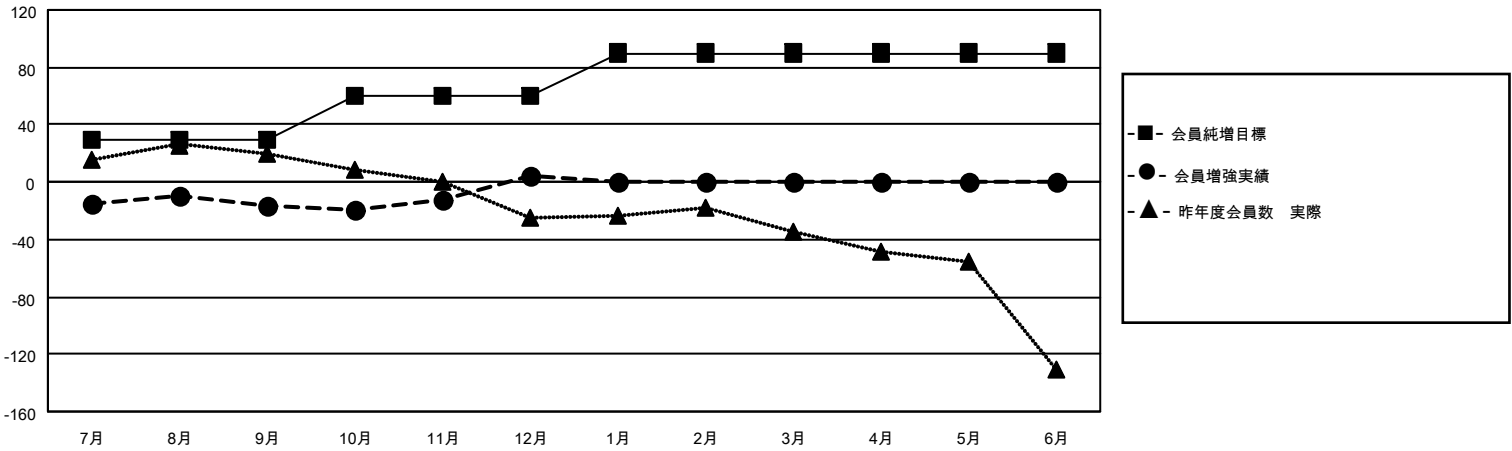

MONTHLY MEMBERSHIP PROGRESS REPORT

地域 JAPAN

District 337 B

Results as of: 12/31/2020

クラブ			
結果：2020-2021			
四半期	新クラブ目標	新クラブ	解散クラブ
7月/8月/9月	0	0	0
10月/11月/12月	0	0	1
1月/2月/3月	0	0	0
4月/5月/6月	0	0	0

名			
結果：2020-2021			
四半期	会員純増目標	会員増強実績	退会者(転籍を含む)実際
7月/8月/9月	30	39	56
10月/11月/12月	30	60	39
1月/2月/3月	30	0	0
4月/5月/6月	0	0	0

新クラブ目標及び実績累計

会員目標及び実績累計

解散クラブ: 1	34 CLUBS OF 66 一名以上の新会員を登録	男女別
		男性 1,896 (80.85%)
		女性 449 (19.15%)
退会者	会員累計データを見るには、ここをクリック	世帯主/家族会員合計 604
物故会員 5		国際会費半額の家族会員 330
クラブ解散 0		
その他 90		
合計 95		